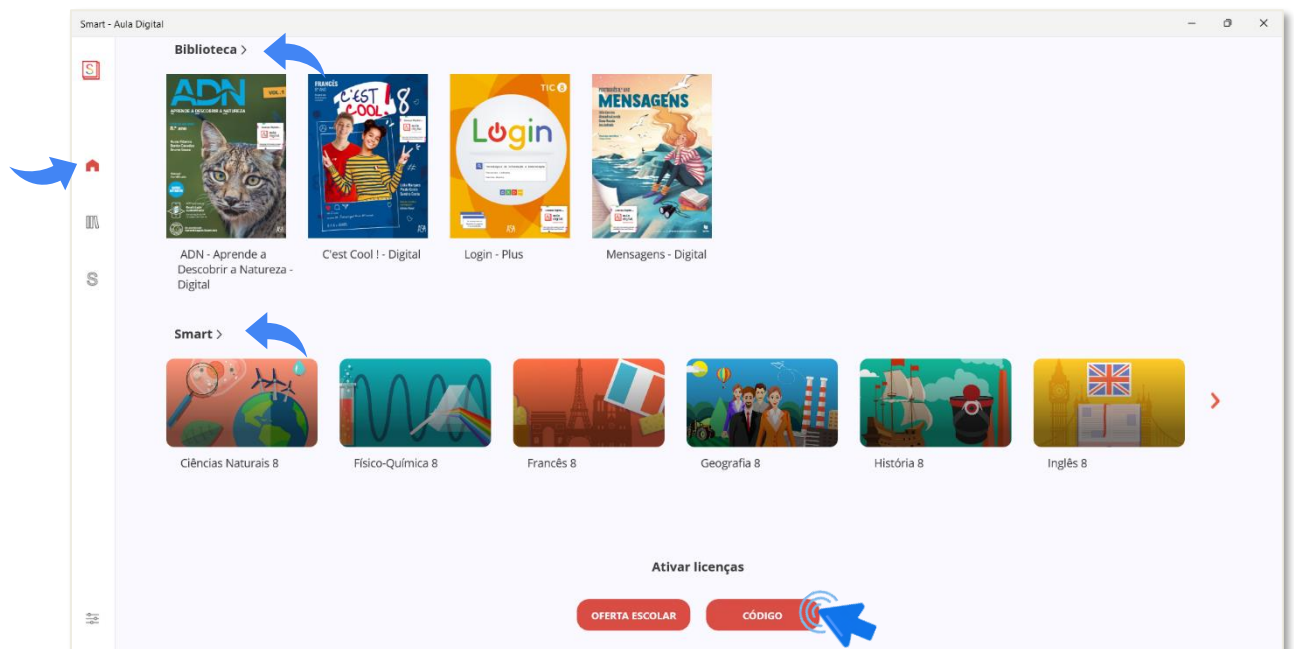

Com a App **Aula Digital** tens:

- o acesso *online* e *offline* dos manuais utilizados, num mesmo lugar;
- a atualização automática de conteúdo;
- a sincronização das anotações e favoritos com a plataforma *online*;
- acesso *online* e *offline* aos conteúdos da área Smart.

Áreas da app Aula Digital

 Na **ENTRADA**, podes aceder rapidamente às várias áreas da aplicação: **Biblioteca**, **Smart** e **Ativar Licenças**.

A partir desta área podes fazer a ativação da licença Oferta Escolar ou de licenças adquiridas através da LeYa Online.