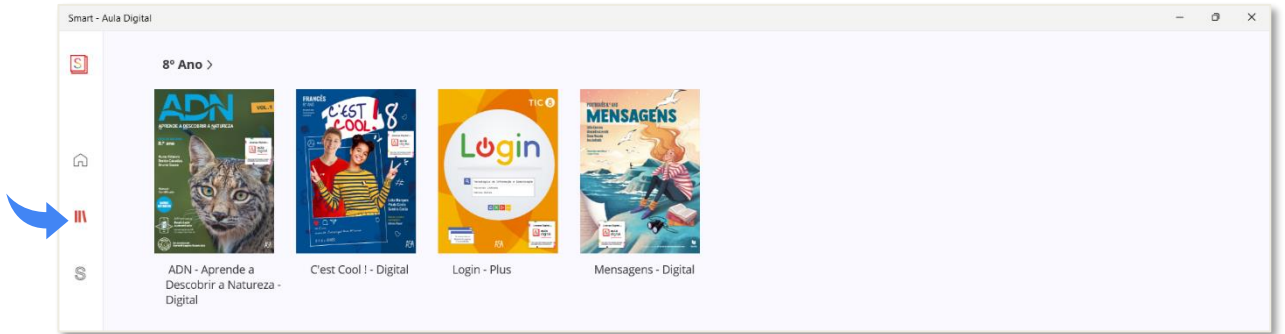

III Na **BIBLIOTECA** estão disponíveis todos os manuais a que tens acesso na plataforma *online*, assim como os recursos que lhes estão associados.